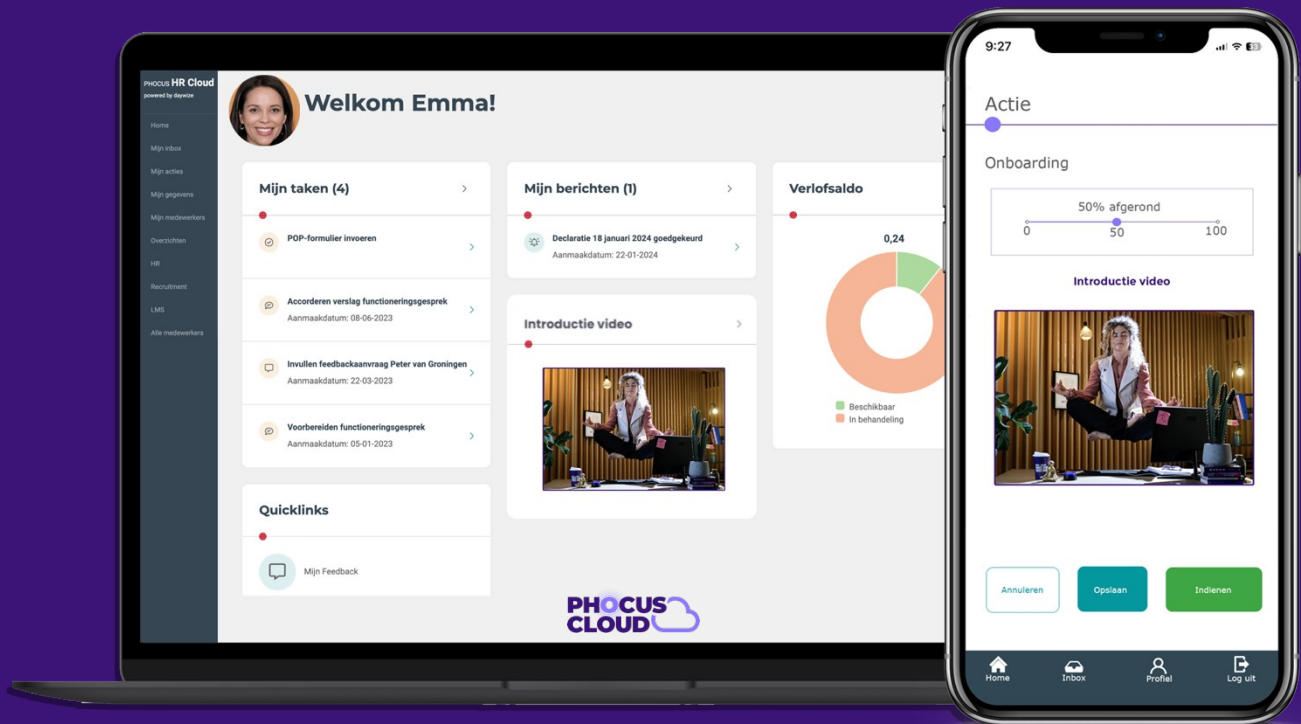

PHOCUS
BEST PEOPLE
BEST RESULTS

SOFTWARE LEAFLET

Werknemer reis

Volledige recruitment oplossing

Werken bij Site

Jobmarketing

Employer branding

Koppeling naar HR & Payroll

Recruitment

Vliegende start

Aanvullen gegevens

Buddy systeem

Digitaal contract

Eigen acties en filmpjes

Onboarding

Verzuimproces met taken

Eigen structuur

Workflowgestuurd

Dossier

360' Feedback

Eigen digitale cyclus

Competentiemanagement

POP / ontwikkeling

Dashboards en inzicht

Performance

Eigen bibliotheek

Volledig digitaal proces

Signaleren & taken

E-Portfolio

Dashboards en inzicht

Opleiden

Interactieve loonstrook